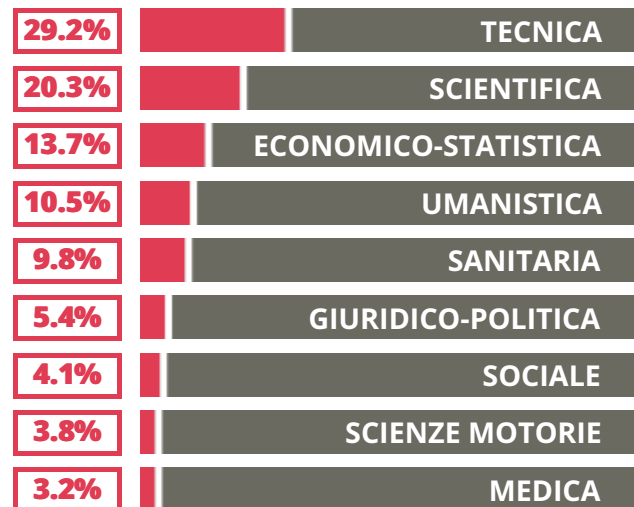

TULLIO LEVI CIVITA

SCIENTIFICO

VIA TORRE ANNUNZIATA 11/13, ROMA(ROMA)

Indice FGA: **75.48/100**

Forchetta: [71.51- 79.68]

VOTO MEDIO MATURITA' IMMATRICOLATI

VOTO MEDIO MATURITA' NON IMMATRICOLATI

NUMERO MEDIO DIPLOMATI PER ANNO

TASSI D'ISCRIZIONE E ABBANDONO

- Non si immatricolano
- Si immatricolano e non superano il I anno
- Si immatricolano e superano il I anno

TULLIO LEVI CIVITA

MEDIA SCUOLE DELLO STESSO INDIRIZZO NELLA REGIONE

COSA SCELGONO GLI IMMATRICOLATI?

Quali sono le aree disciplinari più gettonate dai diplomati di questa scuola?
E in quali atenei si immatricolano con maggior frequenza?

64.8% UNIROMA1

23.5% UNIROMA2

11.7% ALTRE UNIVERSITA'