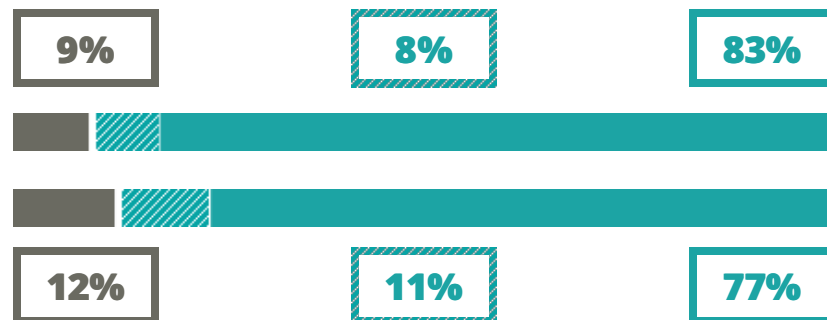

TULLIO LEVI CIVITA

SCIENTIFICO

VIA TORRE ANNUNZIATA 11/13, ROMA(ROMA)

Indice FGA: **75.48/100**

Forchetta: [71.51- 79.68]

VOTO MEDIO MATURITA' IMMATRICOLATI

VOTO MEDIO MATURITA' NON IMMATRICOLATI

NUMERO MEDIO DIPLOMATI PER ANNO

TASSI D'ISCRIZIONE E ABBANDONO

- Non si immatricolano
- Si immatricolano e non superano il I anno
- Si immatricolano e superano il I anno

TULLIO LEVI CIVITA

MEDIA SCUOLE DELLO STESSO INDIRIZZO NELLA REGIONE